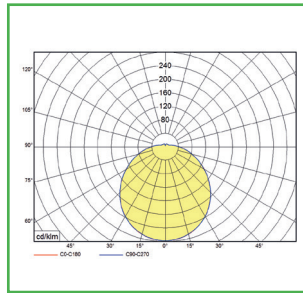

## PRODUCTOMSCHRIJVING

LED opbouw armatuur geschikt voor zowel plafond- als wandmontage. De bodemplaat bestaat uit wit gelakt plaatstaal en is voorzien van een opalen polymethyl methacrylaat afscherming (PMMA). De BRSB LED is leverbaar in 3000K, 4000K en 5700K met 3 verschillende diameters, nl. 300mm, 375mm en 480mm en kan geleverd worden met diverse opties.

## MAATSCHETSEN