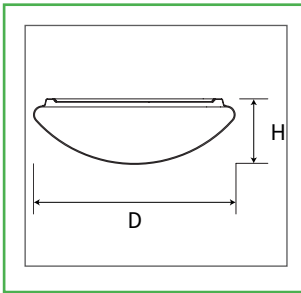

MAATSCHETSEN

TECHNISCHE SPECIFICATIES

Netspanning	200-240V
LED driver	Geïntegreerde LED driver
Powerfactor	> 0.9
CRI	> 80
MacAdam	3
Levensduur	80.000 uur L80B50

TOEPASSINGEN