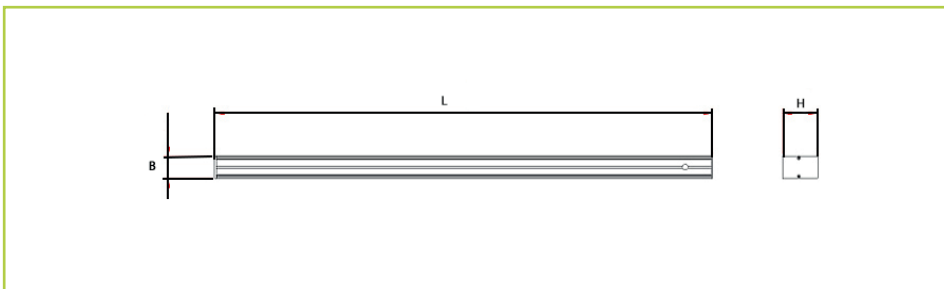

MAATSCHETSEN

TECHNISCHE SPECIFICATIES

Netspanning	200-240V
LED driver	Geïntegreerd
Powerfactor	> 0,9
CRI	> 80
MacAdam	< 3
Levensduur	50.000 uur L90B10

TOEPASSINGEN