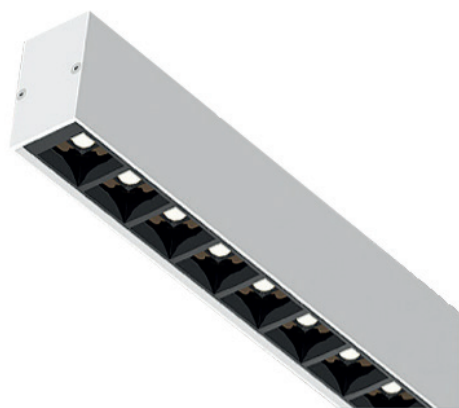

FUGA LINE

PRODUCTOMSCHRIJVING

LED armatuur geschikt voor pendelmontage. De behuizing bestaat uit hoogwaardig aluminium met een witte poedercoating RAL9003 en is voorzien van zwart optiek met lensjes voor een lage verblinding. De FUGA LINE is leverbaar in 565mm, 1145mm en 1405mm en is leverbaar in 3000K en 4000K. Pendelset is inbegrepen.

OPTIES

- » DALI
- » Dimbaar 1-10V
- » NOOD
- » CRI>90
- » CASAMBI
- » Zwarte behuizing of andere RAL kleur
- » Prismatische afscherming

Type	Art.nr.	Lumenoutput	Lumen/Watt	Langte (L)	Breedte (B)	Hoogte (H)
FUGA LINE 565mm 12W-830 wit	3285500	1589 lm	132	565 mm	51 mm	81 mm
FUGA LINE 565mm 20W-830 wit	3285510	2940 lm	147	565 mm	51 mm	81 mm
FUGA LINE 1145mm 23W-830 wit	3285520	3178 lm	138	1145 mm	51 mm	81 mm
FUGA LINE 1145mm 41W-830 wit	3285530	5881 lm	143	1145 mm	51 mm	81 mm
FUGA LINE 1405mm 29W-830 wit	3285540	3973 lm	137	1405 mm	51 mm	81 mm
FUGA LINE 1405mm 51W-830 wit	3285550	7351 lm	144	1405 mm	51 mm	81 mm
FUGA LINE 565mm 12W-840 wit	3285620	1589 lm	132	565 mm	51 mm	81 mm
FUGA LINE 565mm 20W-840 wit	3285630	2940 lm	147	565 mm	51 mm	81 mm
FUGA LINE 1145mm 23W-840 wit	3285640	3178 lm	138	1145 mm	51 mm	81 mm
FUGA LINE 1145mm 41W-840 wit	3285650	5881 lm	143	1145 mm	51 mm	81 mm
FUGA LINE 1405mm 29W-840 wit	3285660	3973 lm	137	1405 mm	51 mm	81 mm
FUGA LINE 1405mm 51W-840 wit	3285670	7351 lm	144	1405 mm	51 mm	81 mm