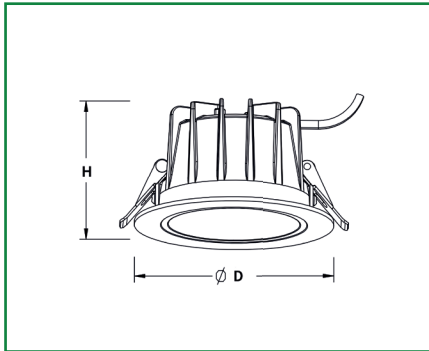

JUNO

PRODUCTOMSCHRIJVING

De JUNO LED-downlighter, met een matte aluminium reflector, biedt een perfecte combinatie van esthetiek en functionaliteit. Met zijn gestroomlijnde ontwerp en hoogwaardige constructie zorgt hij voor nauwkeurige verlichting (60° stralingshoek), ideaal voor gangen, showrooms en winkels. Dankzij verschillende diameters (145mm, 172mm, 228mm, 280mm) past de JUNO zich moeiteloos aan diverse ruimtes aan. Met instelbare kleurtemperaturen (3000K, 4000K, 5700K) en een UGR <19 voor comfortabele, niet-verblindende verlichting, is hij geschikt voor vochtige omgevingen (IP54). Verkrijgbaar in wit en zwart biedt de JUNO een veelzijdige en elegante verlichtingsoplossing.

OPTIES

- » GST
- » DALI
- » Dimbaar 1-10V
- » TRIAC
- » Noodunit
- » Opbouwframe

Type	Lumenoutput	Lumen/watt	Diameter (D)	Zaagmaat	Hoogte (H)
JUNO 145 18W-830/840/857 IP54 UGR<19 wit sn/st	1500-1800		172 mm	150-165 mm	90 mm
JUNO 172 25W-830/840/857 IP54 UGR<19 wit sn/st	2300-2500		280 mm	230-260 mm	90 mm
JUNO 228 35W-830/840/857 IP54 UGR<19 wit sn/st	3300-3900		280 mm	230-260 mm	90 mm
JUNO 280 45W-830/840/857 IP54 UGR<19 wit sn/st	4300-4900				

MAATSCHETSEN

TECHNISCHE SPECIFICATIES

Netspanning	220-240V
LED driver	Externe LED driver trillingsvrij (ENEC) incl. 2m snoer + stekker 2x0,75mm ²
Powerfactor	> 0.95
CRI	> 80
MacAdam	< 5
UGR	< 19
Levensduur	50.000 uur L80B50