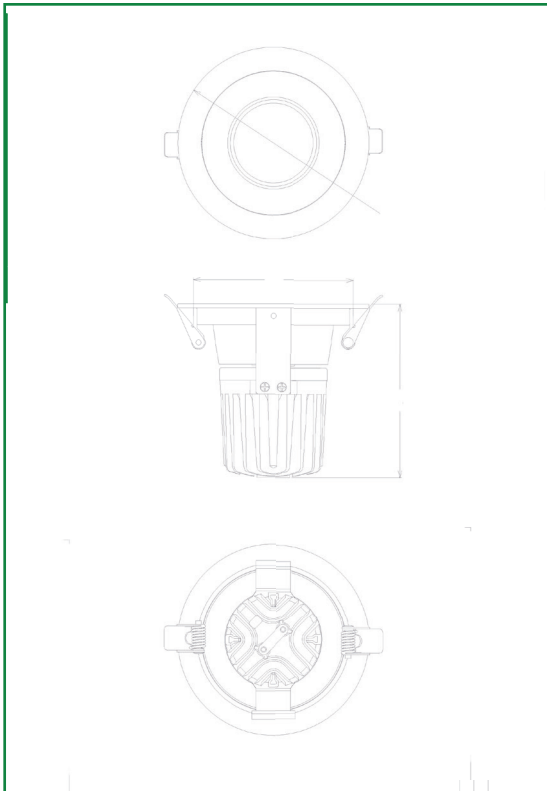

MAATSCHETSEN

TECHNISCHE SPECIFICATIES

Netspanning	220-240V
LED driver	Externe LED driver trillingsvrij (ENEC) incl. 2m snoer + stekker 2x0,75mm²
Powerfactor	> 0.95
CRI	> 80
MacAdam	< 6
Levensduur	40.000 uur L80B50

TOEPASSINGEN

Kantoren

Scholen

Zorginstellingen

Retail