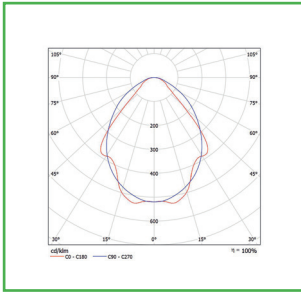

OPTIES

- » DALI
- » NOOD

Type	Art.nr.	Lumenoutput	Lumen/Watt	Lengte (L)	Breedte (B)	Hoogte (H)
SPORT-O LED 1255x355mm 47W-840	3092010	5625 lm	120	1255 mm	355 mm	85 mm
SPORT-O LED 1255x355mm 95W-840	3092020	11750 lm	124	1255 mm	355 mm	85 mm
SPORT-O LED 1555x355mm 70W-840	3092080	8301 lm	119	1555 mm	355 mm	85 mm
SPORT-O LED 1555x355mm 102W-840	3092090	11441 lm	112	1555 mm	355 mm	85 mm
SPORT-O LED 1555x355mm 142W-840	3092100	17476 lm	123	1555 mm	355 mm	85 mm
SPORT-O LED 1555x450mm 145W-840	3092120	16157 lm	111	1555 mm	450 mm	85 mm
SPORT-O LED 1555x450mm 205W-840	3092130	25215 lm	123	1555 mm	450 mm	85 mm

MAATSCHETSEN

TECHNISCHE SPECIFICATIES

Netspanning	200-240V
LED driver	Geïntegreerde LED driver
Powerfactor	> 0.9
CRI	> 80
MacAdam	< 3
Levensduur	50.000 uur L90B10

TOEPASSINGEN

Sporthallen

Dit product direct bestellen? Scan de QR-code!